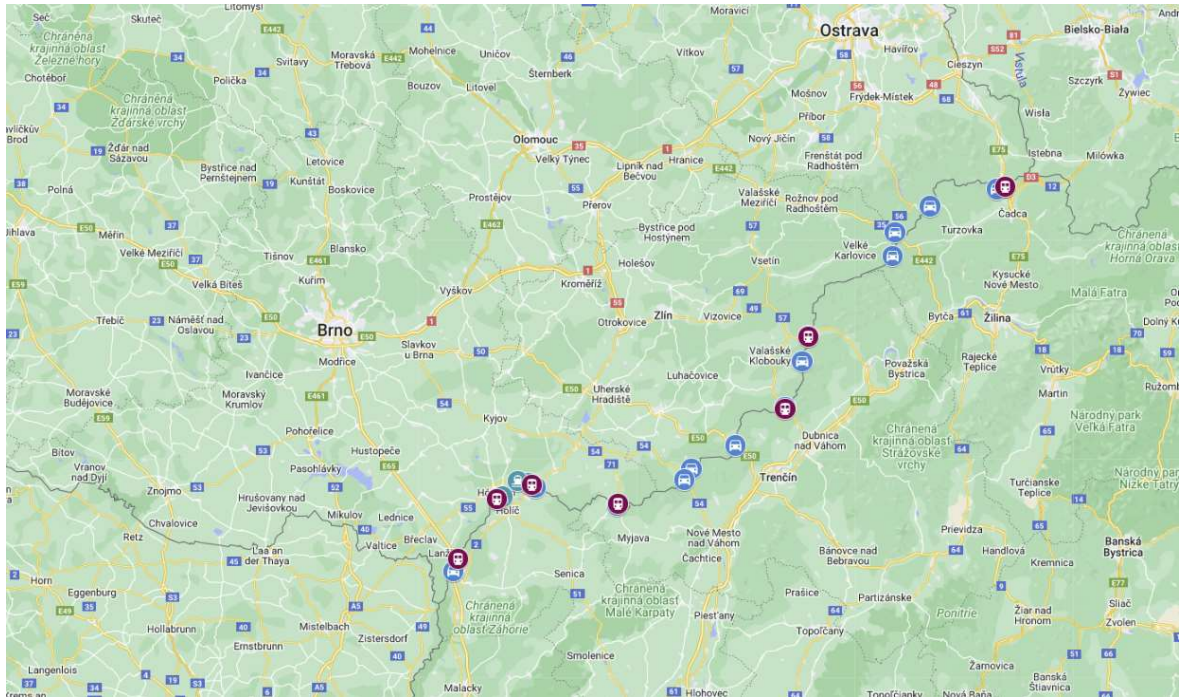

Madrid, 28 de septiembre 2022

CIRCULAR Nº 045/09 -2022

Controles en la frontera entre la República Checa y Eslovaquia entre el 29 de septiembre y 8 de octubre

Estimados Asociados;

Nos informan hoy desde la Dirección General de Transporte Terrestre, que motivado al incremento de inmigrantes se introducen controles en la frontera de la República Checa y Eslovaquia, a partir de mañana 29 de septiembre y hasta el 08 de octubre, con posible extensión del período.

Asimismo; solo se podrá cruzar la frontera por determinados pasos fronterizos, como se indica en el mapa, y afecta a todos los vehículos, salvo emergencias, agricultores y cazadores.

Esperando sea de utilidad, les saludamos cordialmente;